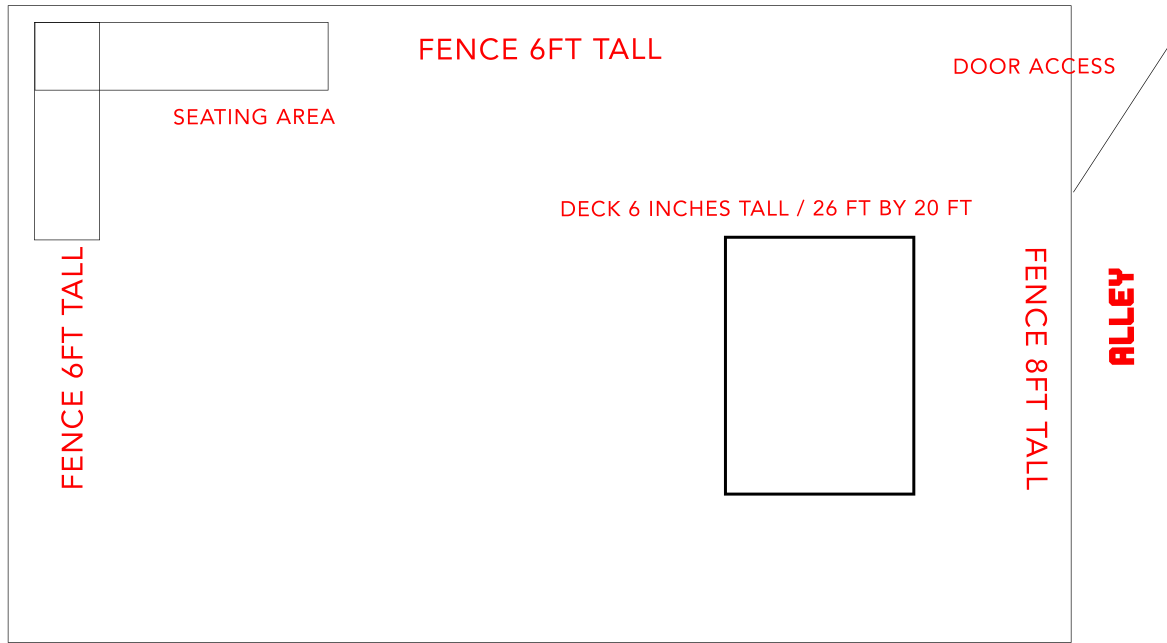

100ft

**SCOTTEN**

**MICHAEL REYES**  
 4132 Bagley  
 PARCEL: 1400285.  
 3139106539  
 reyespoetry@gmail.com

**SAMPLE DECK**

75ft

**STAIN OPTION**

**OPTION 1**

**OPTION 2**