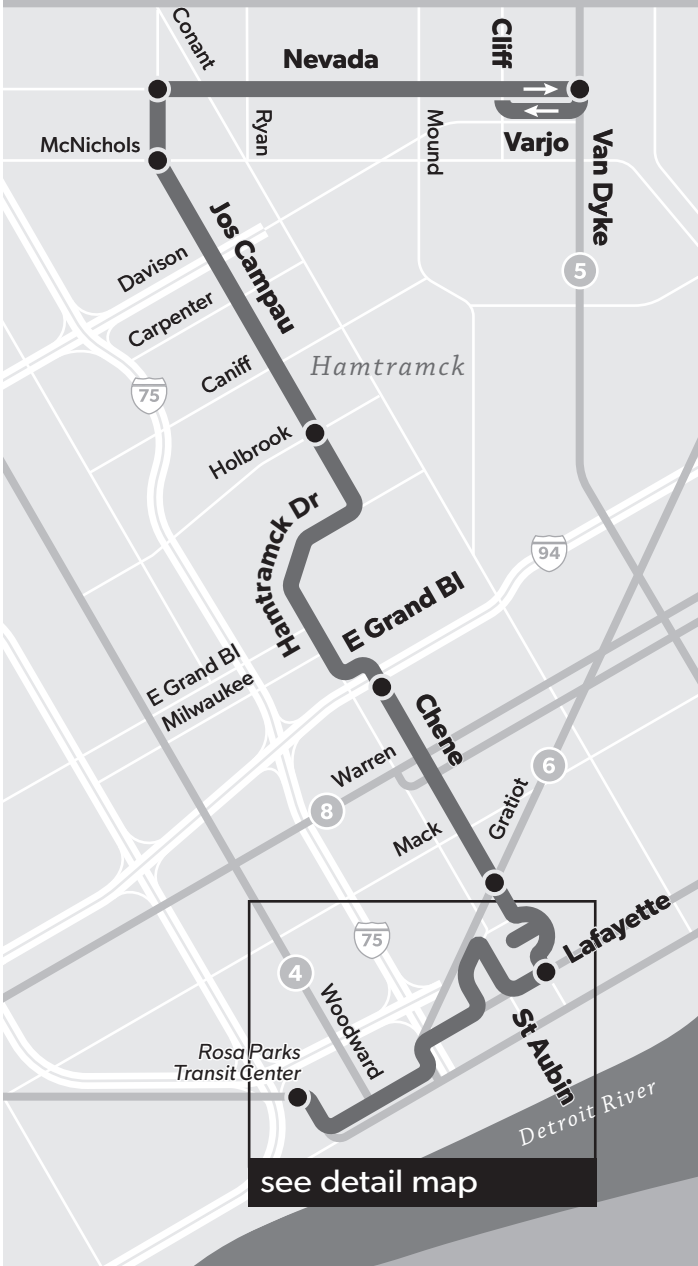

Detroit's Public Transit System

52 Chene

7 Mile

Map Key

- Route
- Timepoint (not all stops shown)
- Transfer to ConnectTen (other routes not shown)

Detail

see detail map

Southbound to Downtown

	Nevada & Van Dyke	Jos Campau & Nevada	Jos Campau & McNichols	Jos Campau & Holbrook	Chene & I-94	Chene & Gratiot	Chene & Lafayette	Rosa Parks Transit Center
6:00	6:07	6:10	6:17	6:22	6:26	6:33	6:46	
7:00	7:07	7:10	7:18	7:24	7:28	7:36	7:50	
8:00	8:07	8:10	8:18	8:24	8:28	8:36	8:50	
9:00	9:07	9:10	9:18	9:24	9:28	9:36	9:50	
10:00	10:07	10:10	10:18	10:24	10:28	10:36	10:50	
11:00	11:07	11:10	11:18	11:24	11:28	11:36	11:50	
12:00	12:07	12:10	12:18	12:24	12:28	12:36	12:50	
1:00	1:07	1:10	1:18	1:24	1:28	1:36	1:50	
2:00	2:07	2:10	2:18	2:24	2:28	2:36	2:50	
3:00	3:07	3:10	3:18	3:24	3:28	3:36	3:50	
4:00	4:07	4:10	4:18	4:24	4:28	4:36	4:50	
5:00	5:07	5:10	5:18	5:24	5:28	5:36	5:50	
6:00	6:07	6:10	6:17	6:22	6:26	6:33	6:46	
7:00	7:07	7:10	7:17	7:22	7:26	7:33	7:46	
8:00	8:07	8:10	8:17	8:22	8:26	8:33	8:46	
9:00	9:07	9:10	9:17	9:22	9:26	9:33	9:46	

Northbound to Nevada

	Rosa Parks Transit Center	Chene & Gratiot	E Grand Bl & Chene	Jos Campau & Holbrook	Jos Campau & McNichols	Nevada & Van Dyke
7:00	7:17	7:21	7:32	7:37	7:40	7:50
8:00	8:17	8:21	8:32	8:37	8:40	8:50
9:00	9:17	9:21	9:32	9:37	9:40	9:50
10:00	10:17	10:21	10:32	10:37	10:40	10:50
11:00	11:17	11:21	11:32	11:37	11:40	11:50
12:00	12:17	12:21	12:32	12:37	12:40	12:50
1:00	1:17	1:21	1:32	1:37	1:40	1:50
2:00	2:17	2:21	2:32	2:37	2:40	2:50
3:00	3:17	3:21	3:32	3:37	3:40	3:50
4:00	4:17	4:21	4:32	4:37	4:40	4:50
5:00	5:17	5:21	5:32	5:37	5:40	5:50
6:00	6:17	6:21	6:32	6:37	6:40	6:50
7:00	7:17	7:21	7:32	7:37	7:40	7:50
8:00	8:17	8:21	8:32	8:37	8:40	8:50
9:00	9:17	9:21	9:31	9:36	9:39	9:48