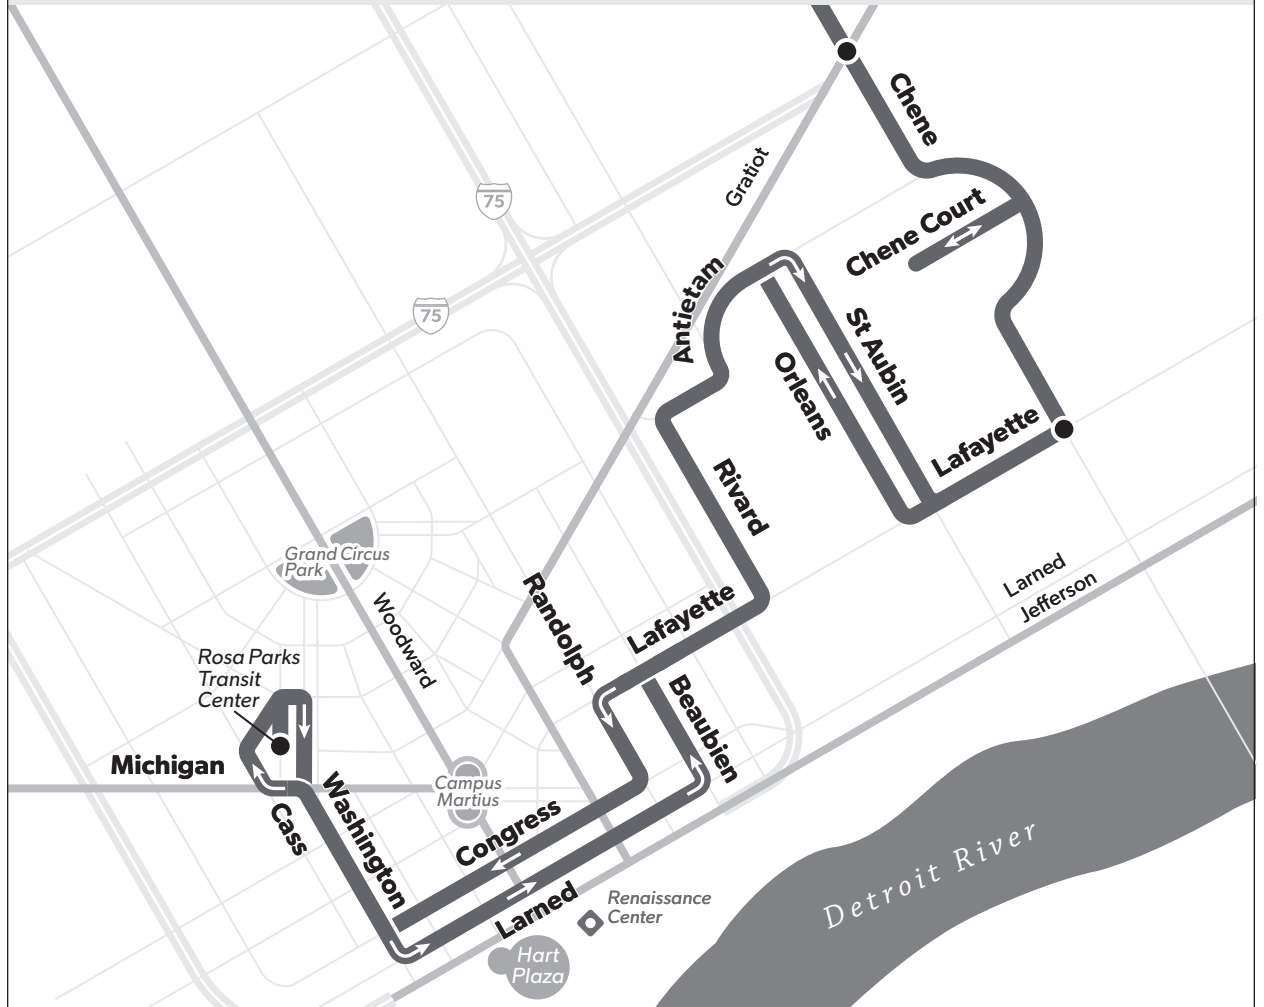

Detroit's Public Transit System

52 Chene

7 Mile

Map Key

- Route
- Timepoint (not all stops shown)
- Transfer to ConnectTen (other routes not shown)

Detail

see detail map

Southbound to Downtown

	Nevada & Van Dyke	Jos Campau & Nevada	Jos Campau & McNichols	Jos Campau & Holbrook	Chene & I-94	Chene & Gratiot	Chene & Lafayette	Rosa Parks Transit Center
6:00	6:07	6:10	6:17	6:22	6:26	6:33	6:46	
7:00	7:07	7:10	7:18	7:24	7:28	7:36	7:50	
8:00	8:07	8:10	8:18	8:24	8:28	8:36	8:50	
9:00	9:07	9:10	9:18	9:24	9:28	9:36	9:50	
10:00	10:07	10:10	10:18	10:24	10:28	10:36	10:50	
11:00	11:07	11:10	11:18	11:24	11:28	11:36	11:50	
12:00	12:07	12:10	12:18	12:24	12:28	12:36	12:50	
1:00	1:07	1:10	1:18	1:24	1:28	1:36	1:50	
2:00	2:07	2:10	2:18	2:24	2:28	2:36	2:50	
3:00	3:07	3:10	3:18	3:24	3:28	3:36	3:50	
4:00	4:07	4:10	4:18	4:24	4:28	4:36	4:50	
5:00	5:07	5:10	5:18	5:24	5:28	5:36	5:50	
6:00	6:07	6:10	6:17	6:22	6:26	6:33	6:46	
7:00	7:07	7:10	7:17	7:22	7:26	7:33	7:46	
8:00	8:07	8:10	8:17	8:22	8:26	8:33	8:46	
9:00	9:07	9:10	9:17	9:22	9:26	9:33	9:46	

Northbound to Nevada

	Rosa Parks Transit Center	Chene & Gratiot	E Grand Bl & Chene	Jos Campau & Holbrook	Jos Campau & McNichols	Nevada & Van Dyke
7:00	7:17	7:21	7:32	7:37	7:40	7:50
8:00	8:17	8:21	8:32	8:37	8:40	8:50
9:00	9:17	9:21	9:32	9:37	9:40	9:50
10:00	10:17	10:21	10:32	10:37	10:40	10:50
11:00	11:17	11:21	11:32	11:37	11:40	11:50
12:00	12:17	12:21	12:32	12:37	12:40	12:50
1:00	1:17	1:21	1:32	1:37	1:40	1:50
2:00	2:17	2:21	2:32	2:37	2:40	2:50
3:00	3:17	3:21	3:32	3:37	3:40	3:50
4:00	4:17	4:21	4:32	4:37	4:40	4:50
5:00	5:17	5:21	5:32	5:37	5:40	5:50
6:00	6:17	6:21	6:32	6:37	6:40	6:50
7:00	7:17	7:21	7:32	7:37	7:40	7:50
8:00	8:17	8:21	8:32	8:37	8:40	8:50
9:00	9:17	9:21	9:31	9:36	9:39	9:48