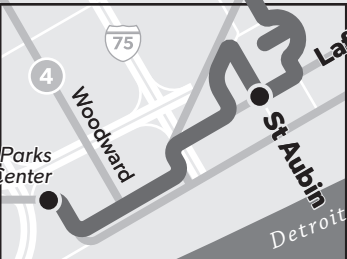

# 52 Chene

7 Mile

see detail map

## Map Key

- Route
- Timepoint (not all stops shown)
- Transfer to ConnectTen (other routes not shown)

### Southbound to Downtown

	Varjo & Van Dyke	Jos Campau & Nevada	Jos Campau & Davison	Jos Campau & Holbrook	Chene & I-94	Chene & Gratiot	St Aubin & Lafayette	Rosa Parks Transit Center
6:00	6:07	6:10	6:16	6:21	6:25	6:32	6:46	
7:00	7:07	7:10	7:16	7:22	7:26	7:34	7:50	
8:00	8:07	8:10	8:16	8:22	8:26	8:34	8:50	
9:00	9:07	9:10	9:16	9:22	9:26	9:34	9:50	
10:00	10:07	10:10	10:16	10:22	10:26	10:34	10:50	
11:00	11:07	11:10	11:16	11:22	11:26	11:34	11:50	
<b>12:00</b>	<b>12:07</b>	<b>12:10</b>	<b>12:16</b>	<b>12:22</b>	<b>12:26</b>	<b>12:34</b>	<b>12:50</b>	
1:00	1:07	1:10	1:16	1:22	1:26	1:34	1:50	
2:00	2:07	2:10	2:16	2:22	2:26	2:34	2:50	
3:00	3:07	3:10	3:16	3:22	3:26	3:34	3:50	
4:00	4:07	4:10	4:16	4:22	4:26	4:34	4:50	
5:00	5:07	5:10	5:16	5:22	5:26	5:34	5:50	
6:00	6:07	6:10	6:16	6:21	6:25	6:32	6:46	
7:00	7:07	7:10	7:16	7:21	7:25	7:32	7:46	
8:00	8:07	8:10	8:16	8:21	8:25	8:32	8:46	
9:00	9:07	9:10	9:16	9:21	9:25	9:32	9:46	

### Northbound to Nevada

	Rosa Parks Transit Center	Chene & Gratiot	E Grand Bl & Chene	Jos Campau & Holbrook	Jos Campau & Davison	Varjo & Van Dyke
7:00	7:17	7:21	7:32	7:38	7:41	7:50
8:00	8:17	8:21	8:32	8:38	8:41	8:50
9:00	9:17	9:21	9:32	9:38	9:41	9:50
10:00	10:17	10:21	10:32	10:38	10:41	10:50
11:00	11:17	11:21	11:32	11:38	11:41	11:50
<b>12:00</b>	<b>12:17</b>	<b>12:21</b>	<b>12:32</b>	<b>12:38</b>	<b>12:41</b>	<b>12:50</b>
1:00	1:17	1:21	1:32	1:38	1:41	1:50
2:00	2:17	2:21	2:32	2:38	2:41	2:50
3:00	3:17	3:21	3:32	3:38	3:41	3:50
4:00	4:17	4:21	4:32	4:38	4:41	4:50
5:00	5:17	5:21	5:32	5:38	5:41	5:50
6:00	6:17	6:21	6:32	6:38	6:41	6:50
7:00	7:17	7:21	7:32	7:38	7:41	7:50
8:00	8:17	8:21	8:32	8:38	8:41	8:50
9:00	9:17	9:21	9:31	9:36	9:39	9:48