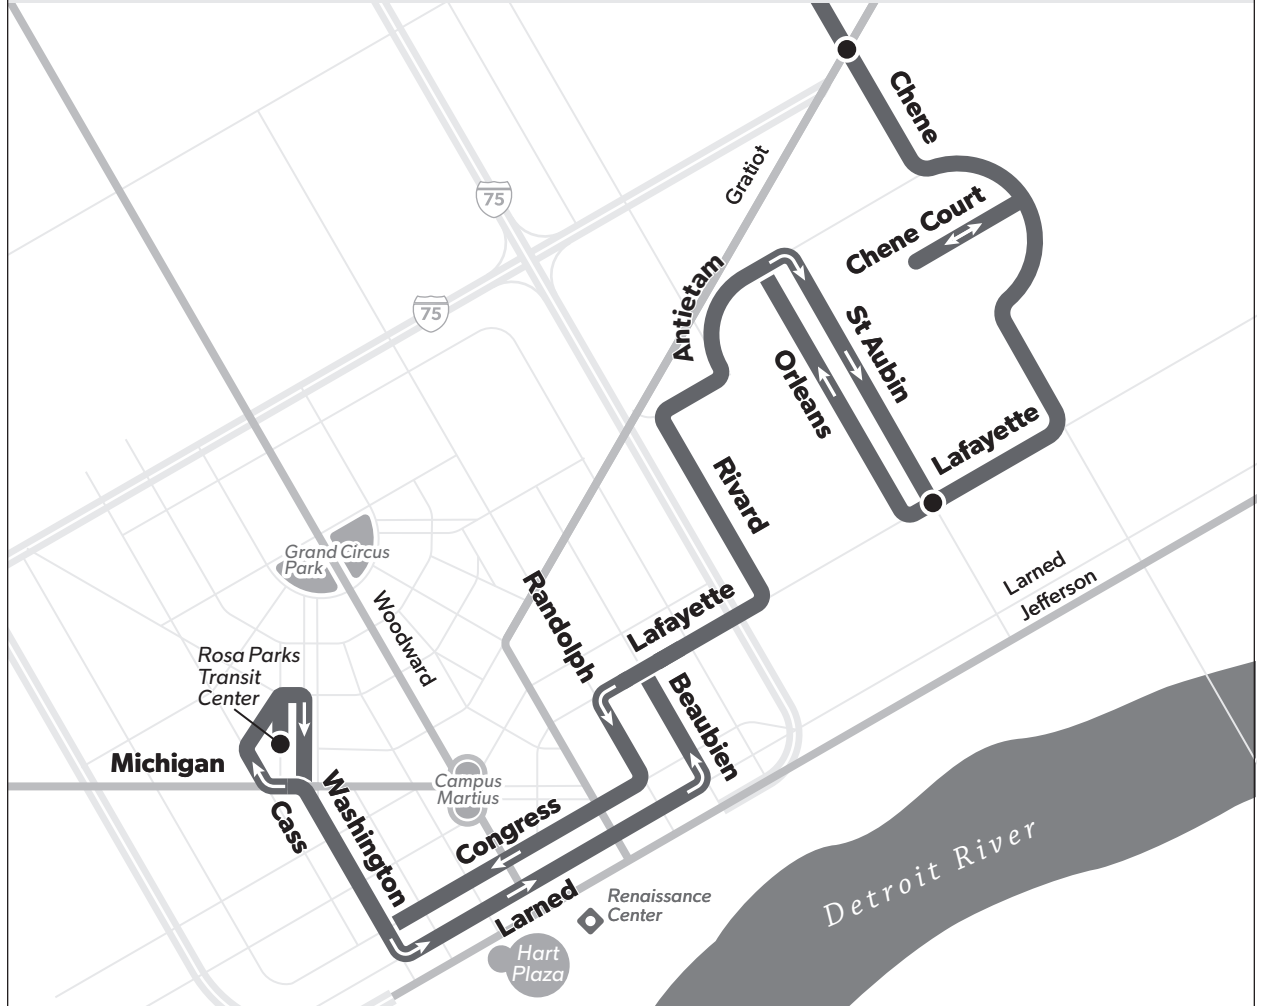

# 52 Chene

7 Mile

see detail map

## Map Key

- Route
- Timepoint (not all stops shown)
- Transfer to ConnectTen (other routes not shown)

### Southbound to Downtown

	Varjo & Van Dyke	Jos Campau & Nevada	Jos Campau & Davison	Jos Campau & Holbrook	Chene & I-94	Chene & Gratiot	St Aubin & Lafayette	Rosa Parks Transit Center
6:00	6:07	6:10	6:16	6:21	6:25	6:32	6:46	
7:00	7:07	7:10	7:16	7:22	7:26	7:34	7:50	
8:00	8:07	8:10	8:16	8:22	8:26	8:34	8:50	
9:00	9:07	9:10	9:16	9:22	9:26	9:34	9:50	
10:00	10:07	10:10	10:16	10:22	10:26	10:34	10:50	
11:00	11:07	11:10	11:16	11:22	11:26	11:34	11:50	
<b>12:00</b>	<b>12:07</b>	<b>12:10</b>	<b>12:16</b>	<b>12:22</b>	<b>12:26</b>	<b>12:34</b>	<b>12:50</b>	
1:00	1:07	1:10	1:16	1:22	1:26	1:34	1:50	
2:00	2:07	2:10	2:16	2:22	2:26	2:34	2:50	
3:00	3:07	3:10	3:16	3:22	3:26	3:34	3:50	
4:00	4:07	4:10	4:16	4:22	4:26	4:34	4:50	
5:00	5:07	5:10	5:16	5:22	5:26	5:34	5:50	
6:00	6:07	6:10	6:16	6:21	6:25	6:32	6:46	
7:00	7:07	7:10	7:16	7:21	7:25	7:32	7:46	
8:00	8:07	8:10	8:16	8:21	8:25	8:32	8:46	
9:00	9:07	9:10	9:16	9:21	9:25	9:32	9:46	

### Northbound to Nevada

	Rosa Parks Transit Center	Chene & Gratiot	E Grand Bl & Chene	Jos Campau & Holbrook	Jos Campau & Davison	Varjo & Van Dyke
7:00	7:17	7:21	7:32	7:38	7:41	7:50
8:00	8:17	8:21	8:32	8:38	8:41	8:50
9:00	9:17	9:21	9:32	9:38	9:41	9:50
10:00	10:17	10:21	10:32	10:38	10:41	10:50
11:00	11:17	11:21	11:32	11:38	11:41	11:50
<b>12:00</b>	<b>12:17</b>	<b>12:21</b>	<b>12:32</b>	<b>12:38</b>	<b>12:41</b>	<b>12:50</b>
1:00	1:17	1:21	1:32	1:38	1:41	1:50
2:00	2:17	2:21	2:32	2:38	2:41	2:50
3:00	3:17	3:21	3:32	3:38	3:41	3:50
4:00	4:17	4:21	4:32	4:38	4:41	4:50
5:00	5:17	5:21	5:32	5:38	5:41	5:50
6:00	6:17	6:21	6:32	6:38	6:41	6:50
7:00	7:17	7:21	7:32	7:38	7:41	7:50
8:00	8:17	8:21	8:32	8:38	8:41	8:50
9:00	9:17	9:21	9:31	9:36	9:39	9:48