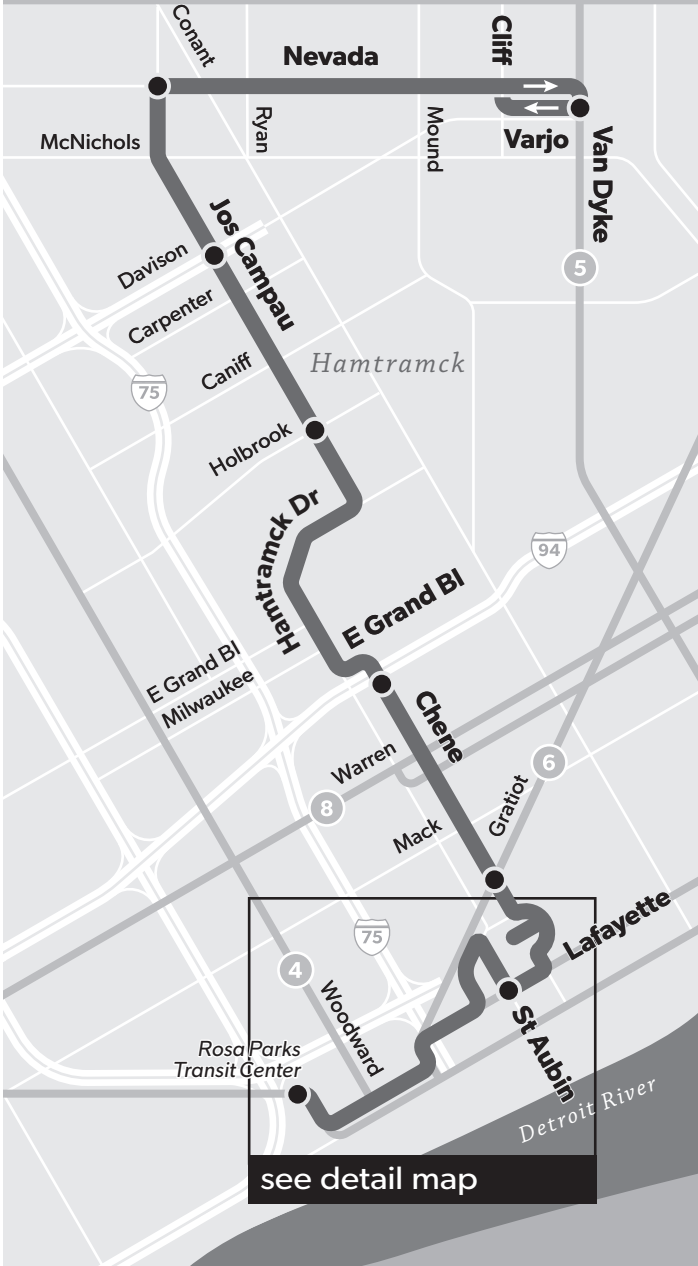

# 52 Chene

7 Mile

see detail map

## Map Key

- Route
- Timepoint (not all stops shown)
- Transfer to ConnectTen (other routes not shown)

### Southbound to Downtown

	Varjo & Van Dyke	Jos Campau & Nevada	Jos Campau & Davison	Jos Campau & Holbrook	Chene & I-94	Chene & Gratiot	St Aubin & Lafayette	Rosa Parks Transit Center
6:00	6:07	6:10	6:16	6:21	6:25	6:32	6:46	
7:00	7:07	7:10	7:16	7:22	7:26	7:34	7:50	
8:00	8:07	8:10	8:16	8:22	8:26	8:34	8:50	
9:00	9:07	9:10	9:16	9:22	9:26	9:34	9:50	
10:00	10:07	10:10	10:16	10:22	10:26	10:34	10:50	
11:00	11:07	11:10	11:16	11:22	11:26	11:34	11:50	
<b>12:00</b>	<b>12:07</b>	<b>12:10</b>	<b>12:16</b>	<b>12:22</b>	<b>12:26</b>	<b>12:34</b>	<b>12:50</b>	
1:00	1:07	1:10	1:16	1:22	1:26	1:34	1:50	
2:00	2:07	2:10	2:16	2:22	2:26	2:34	2:50	
3:00	3:07	3:10	3:16	3:22	3:26	3:34	3:50	
4:00	4:07	4:10	4:16	4:22	4:26	4:34	4:50	
5:00	5:07	5:10	5:16	5:22	5:26	5:34	5:50	
6:00	6:07	6:10	6:16	6:21	6:25	6:32	6:46	
7:00	7:07	7:10	7:16	7:21	7:25	7:32	7:46	
8:00	8:07	8:10	8:16	8:21	8:25	8:32	8:46	
9:00	9:07	9:10	9:16	9:21	9:25	9:32	9:46	

### Northbound to Nevada

	Rosa Parks Transit Center	Chene & Gratiot	E Grand Bl & Chene	Jos Campau & Holbrook	Jos Campau & Davison	Varjo & Van Dyke
7:00	7:17	7:21	7:32	7:38	7:41	7:50
8:00	8:17	8:21	8:32	8:38	8:41	8:50
9:00	9:17	9:21	9:32	9:38	9:41	9:50
10:00	10:17	10:21	10:32	10:38	10:41	10:50
11:00	11:17	11:21	11:32	11:38	11:41	11:50
<b>12:00</b>	<b>12:17</b>	<b>12:21</b>	<b>12:32</b>	<b>12:38</b>	<b>12:41</b>	<b>12:50</b>
1:00	1:17	1:21	1:32	1:38	1:41	1:50
2:00	2:17	2:21	2:32	2:38	2:41	2:50
3:00	3:17	3:21	3:32	3:38	3:41	3:50
4:00	4:17	4:21	4:32	4:38	4:41	4:50
5:00	5:17	5:21	5:32	5:38	5:41	5:50
6:00	6:17	6:21	6:32	6:38	6:41	6:50
7:00	7:17	7:21	7:32	7:38	7:41	7:50
8:00	8:17	8:21	8:32	8:38	8:41	8:50
9:00	9:17	9:21	9:31	9:36	9:39	9:48