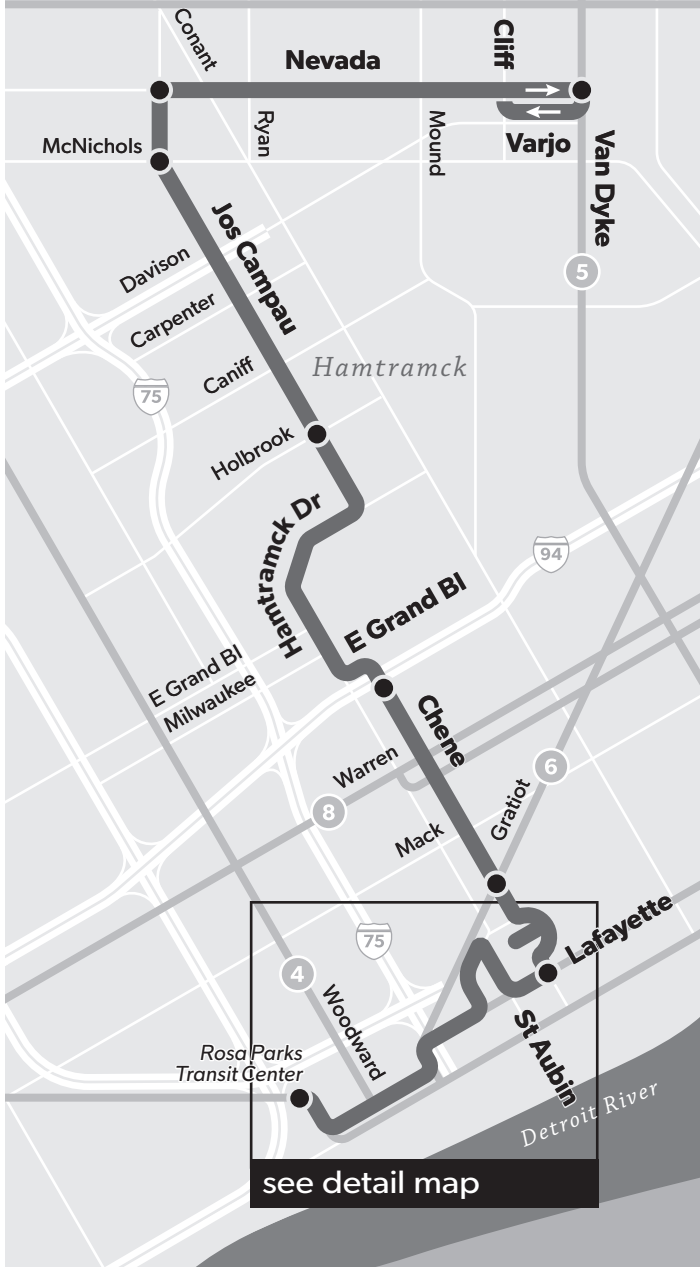

52 Chene

7 Mile

see detail map

Map Key

- Route
- Timepoint (not all stops shown)
- Transfer to ConnectTen (other routes not shown)

Detail

Southbound to Downtown

	Nevada & Van Dyke	Jos Campau & Nevada	Jos Campau & McNichols	Jos Campau & Holbrook	Chene & I-94	Chene & Gratiot	Chene & Lafayette	Rosa Parks Transit Center
6:00	6:07	6:10	6:17	6:22	6:26	6:33	6:46	
7:00	7:07	7:10	7:18	7:24	7:28	7:36	7:50	
8:00	8:07	8:10	8:18	8:24	8:28	8:36	8:50	
9:00	9:07	9:10	9:18	9:24	9:28	9:36	9:50	
10:00	10:07	10:10	10:18	10:24	10:28	10:36	10:50	
11:00	11:07	11:10	11:18	11:24	11:28	11:36	11:50	
12:00	12:07	12:10	12:18	12:24	12:28	12:36	12:50	
1:00	1:07	1:10	1:18	1:24	1:28	1:36	1:50	
2:00	2:07	2:10	2:18	2:24	2:28	2:36	2:50	
3:00	3:07	3:10	3:18	3:24	3:28	3:36	3:50	
4:00	4:07	4:10	4:18	4:24	4:28	4:36	4:50	
5:00	5:07	5:10	5:18	5:24	5:28	5:36	5:50	
6:00	6:07	6:10	6:17	6:22	6:26	6:33	6:46	
7:00	7:07	7:10	7:17	7:22	7:26	7:33	7:46	
8:00	8:07	8:10	8:17	8:22	8:26	8:33	8:46	
9:00	9:07	9:10	9:17	9:22	9:26	9:33	9:46	

Northbound to Nevada

	Rosa Parks Transit Center	Chene & Gratiot	E Grand Bl & Chene	Jos Campau & Holbrook	Jos Campau & McNichols	Nevada & Van Dyke
7:00	7:17	7:21	7:27	7:32	7:35	7:45
8:00	8:17	8:21	8:27	8:32	8:35	8:45
9:00	9:17	9:21	9:27	9:32	9:35	9:45
10:00	10:17	10:21	10:27	10:32	10:35	10:45
11:00	11:17	11:21	11:27	11:32	11:35	11:45
12:00	12:17	12:21	12:27	12:32	12:35	12:45
1:00	1:17	1:21	1:27	1:32	1:35	1:45
2:00	2:17	2:21	2:27	2:32	2:35	2:45
3:00	3:17	3:21	3:27	3:32	3:35	3:45
4:00	4:17	4:21	4:27	4:32	4:35	4:45
5:00	5:17	5:21	5:27	5:32	5:35	5:45
6:00	6:17	6:21	6:27	6:32	6:35	6:45
7:00	7:17	7:21	7:27	7:32	7:35	7:45
8:00	8:17	8:21	8:27	8:32	8:35	8:45
9:00	9:17	9:21	9:26	9:31	9:34	9:43