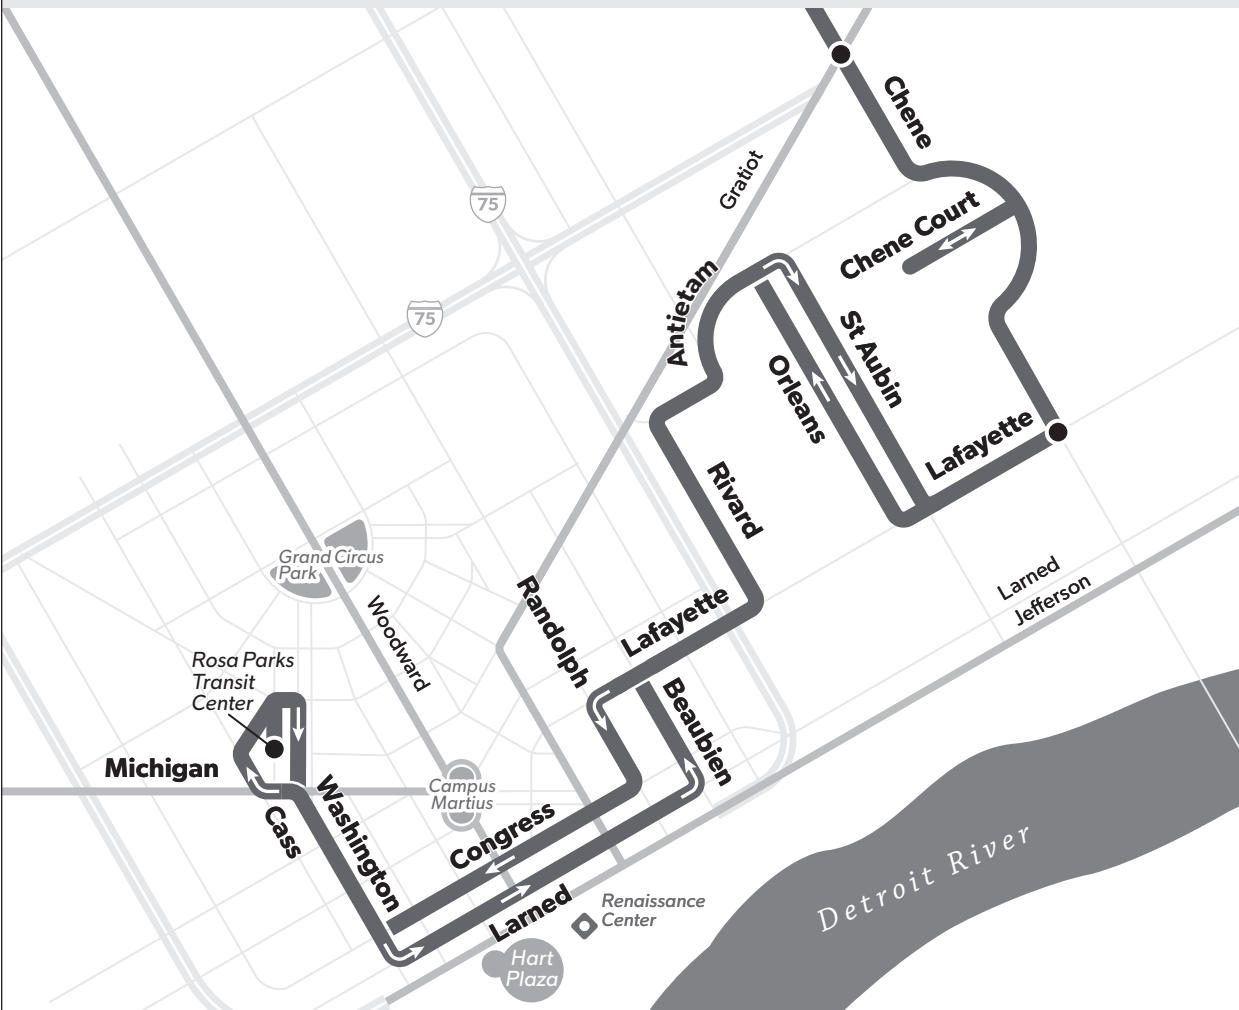

52 Chene

7 Mile

see detail map

Map Key

- Route
- Timepoint (not all stops shown)
- Transfer to ConnectTen (other routes not shown)

Detail

Southbound to Downtown

	Nevada & Van Dyke	Jos Campau & Nevada	Jos Campau & McNichols	Jos Campau & Holbrook	Chene & I-94	Chene & Gratiot	Chene & Lafayette	Rosa Parks Transit Center
6:00	6:07	6:10	6:17	6:22	6:26	6:33	6:46	
7:00	7:07	7:10	7:18	7:24	7:28	7:36	7:50	
8:00	8:07	8:10	8:18	8:24	8:28	8:36	8:50	
9:00	9:07	9:10	9:18	9:24	9:28	9:36	9:50	
10:00	10:07	10:10	10:18	10:24	10:28	10:36	10:50	
11:00	11:07	11:10	11:18	11:24	11:28	11:36	11:50	
12:00	12:07	12:10	12:18	12:24	12:28	12:36	12:50	
1:00	1:07	1:10	1:18	1:24	1:28	1:36	1:50	
2:00	2:07	2:10	2:18	2:24	2:28	2:36	2:50	
3:00	3:07	3:10	3:18	3:24	3:28	3:36	3:50	
4:00	4:07	4:10	4:18	4:24	4:28	4:36	4:50	
5:00	5:07	5:10	5:18	5:24	5:28	5:36	5:50	
6:00	6:07	6:10	6:17	6:22	6:26	6:33	6:46	
7:00	7:07	7:10	7:17	7:22	7:26	7:33	7:46	
8:00	8:07	8:10	8:17	8:22	8:26	8:33	8:46	
9:00	9:07	9:10	9:17	9:22	9:26	9:33	9:46	

Northbound to Nevada

	Rosa Parks Transit Center	Chene & Gratiot	E Grand Bl & Chene	Jos Campau & Holbrook	Jos Campau & McNichols	Nevada & Van Dyke
7:00	7:17	7:21	7:27	7:32	7:35	7:45
8:00	8:17	8:21	8:27	8:32	8:35	8:45
9:00	9:17	9:21	9:27	9:32	9:35	9:45
10:00	10:17	10:21	10:27	10:32	10:35	10:45
11:00	11:17	11:21	11:27	11:32	11:35	11:45
12:00	12:17	12:21	12:27	12:32	12:35	12:45
1:00	1:17	1:21	1:27	1:32	1:35	1:45
2:00	2:17	2:21	2:27	2:32	2:35	2:45
3:00	3:17	3:21	3:27	3:32	3:35	3:45
4:00	4:17	4:21	4:27	4:32	4:35	4:45
5:00	5:17	5:21	5:27	5:32	5:35	5:45
6:00	6:17	6:21	6:27	6:32	6:35	6:45
7:00	7:17	7:21	7:27	7:32	7:35	7:45
8:00	8:17	8:21	8:27	8:32	8:35	8:45
9:00	9:17	9:21	9:26	9:31	9:34	9:43